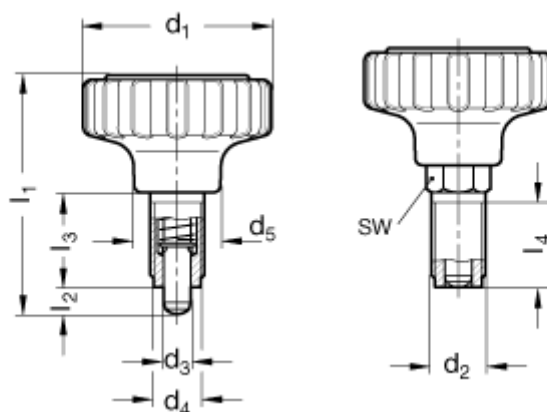

Varenummer: 201140022  
Beskrivelse: E+G Positioneringsbolt m. lås  
GN 7336.8-42-M16x1,5-6

## Mål

d1 = 42

d2 = M 16 x 1,5

d3 = 6

d4 = 11

d5 = 19

l1 = 72

l2 = 9

l3 = 34

l4 = 23

N = 14

sw = 19